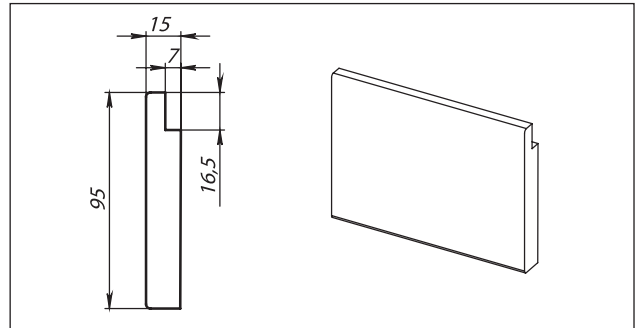

Неаполь, Спарта, Помпеи

Багетные системы линии Эксклюзив

Описание

Багетные планки изготовлены из ценных пород дерева с различной обработкой лицевой части планки, оригинальной покраской и конфигурацией декоративной планки.

Багетные декоративные планки имеют свое оригинальное сечение.

Багетная планка Неаполь изготавливается только на фанерной раме.

Багетная планка Спарта, Помпеи — возможно изготовление прямых форм и с углами на фанерной раме или с пластиковой шиной.

Эркеры формы карнизов изготавливаются только на фанерной раме.

Для изделий на фанерной раме в качестве начинки используется алюминиевый профиль или пластиковая шина.

Максимальная длина багетной планки:

Неаполь — 3,4 м, Спарта — 4,3 м

Помпеи — 4,5 м

Схема крепления

Возможные формы

Неаполь

Спарта

Помпеи

ⓘ Возможны небольшие отклонения в цветовой гамме багетной планки, связанные с природной структурой материала.