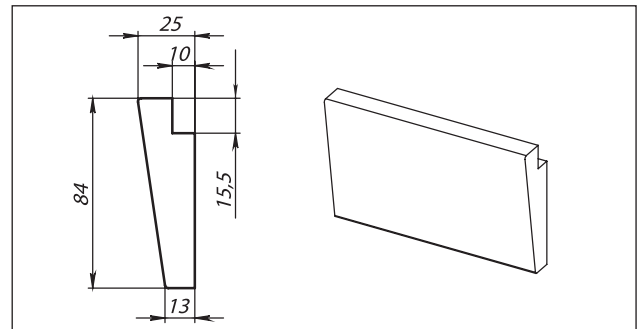

Эркеры формы карнизов изготавливаются только на фанерной раме.

Для изделий на фанерной раме в качестве начинки используется алюминиевый профиль или пластиковая шина.

Максимальная длина багетной планки:

Неаполь — 3,4 м, Спарта — 4,3 м

Помпеи — 4,5 м

Схема крепления

К стене, фанера

К стене, шина

К потолку, фанера

К потолку, шина

Возможные формы

Эркеры

Прямые

С углами

Эркеры

Неаполь

Спарта

Помпеи

ⓘ Возможны небольшие отклонения в цветовой гамме багетной планки, связанные с природной структурой материала.