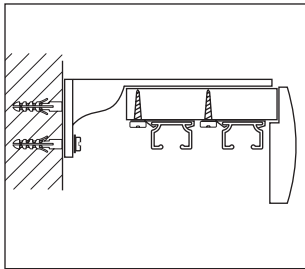

Багетные декоративные планки имеют свое оригинальное сечение.

Багетная планка Неаполь изготавливается только на фанерной раме.

Багетная планка Спарта, Помпеи — возможно изготовление прямых форм и с углами на фанерной раме или с пластиковой шиной.

Эркеры формы карнизов изготавливаются только на фанерной раме.

Для изделий на фанерной раме в качестве начинки используется алюминиевый профиль или пластиковая шина.

Максимальная длина багетной планки:

Неаполь — 3,4 м, Спарта — 4,3 м

Помпеи — 4,5 м

Схема крепления

К стене, фанера

К стене, шина

К потолку, фанера

К потолку, шина

Возможные формы

Эркеры