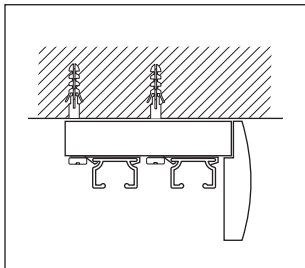

Эркеры формы карнизов изготавливаются только на фанерной раме.

Для изделий на фанерной раме в качестве начинки используется алюминиевый профиль или пластиковая шина.

Максимальная длина багетной планки:

Неаполь — 3,4 м, Спарта — 4,3 м

Помпеи — 4,5 м

Схема крепления

К стене, фанера

К стене, шина

К потолку, фанера

К потолку, шина

Возможные формы

Эркеры