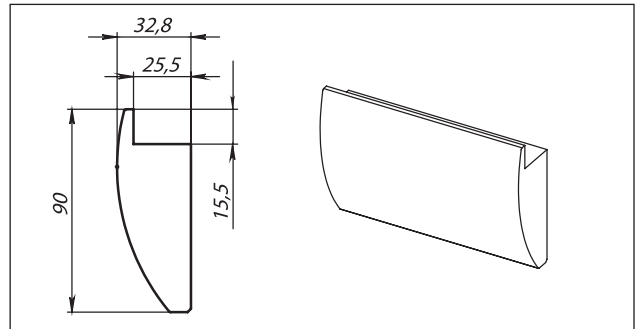

Эркеры формы карнизов изготавливаются только на фанерной раме.

Для изделий на фанерной раме в качестве начинки используется алюминиевый профиль или пластиковая шина.

Максимальная длина багетной планки:

Неаполь — 3,4 м, Спарта — 4,3 м

Помпеи — 4,5 м

Схема крепления

К стене, фанера

К стене, шина

К потолку, фанера

К потолку, шина

Возможные формы

Эркеры

Прямые

С углами

Эркеры

Неаполь

Спарта

Помпеи

ⓘ Возможны небольшие отклонения в цветовой гамме багетной планки, связанные с природной структурой материала.