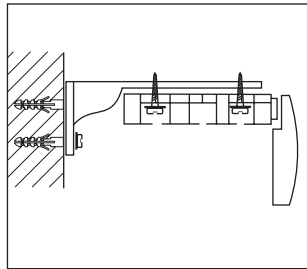

Эркеры формы карнизов изготавливаются только на фанерной раме.

Для изделий на фанерной раме в качестве начинки используется алюминиевый профиль или пластиковая шина.

Максимальная длина багетной планки:

Неаполь — 3,4 м, Спарта — 4,3 м

Помпеи — 4,5 м

Схема крепления

К стене, фанера

К стене, шина

К потолку, фанера

К потолку, шина

Возможные формы

Эркеры