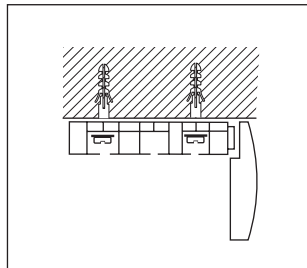

Эркеры формы карнизов изготавливаются только на фанерной раме.

Для изделий на фанерной раме в качестве начинки используется алюминиевый профиль или пластиковая шина.

Максимальная длина багетной планки:

Неаполь — 3,4 м, Спарта — 4,3 м

Помпеи — 4,5 м

Схема крепления

К стене, фанера

К стене, шина

К потолку, фанера

К потолку, шина

Возможные формы

Эркеры