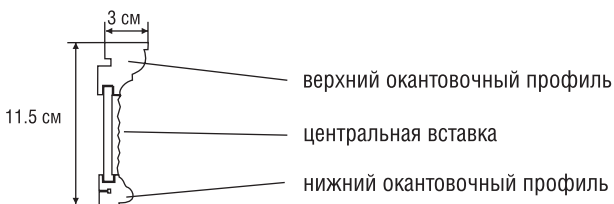

Описание

Карнизы серии «Испания» являются эксклюзивной коллекцией багетных карнизов с лепниной античных цветов. Планка карниза состоит из окантовочных профилей и центральной вставки с орнаментом (см. рисунок). Центральная часть выполнена из деревянной планки, на которой отлит из полимерных материалов орнамент. Окраска орнамента производится вручную.

Возможно изготовление эркерных карнизов. Изготовление эркерных форм должно быть только на фанерной раме, что придает жесткость конструкции.

В качестве начинки используется алюминиевый профиль или пластиковая шина. Каркас карнизов изготовлен из многослойной высококачественной фанеры.