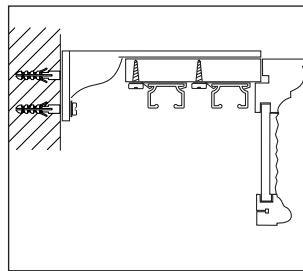

Описание

Карнизы серии «Испания» являются эксклюзивной коллекцией багетных карнизов с лепниной античных цветов. Планка карниза состоит из окантовочных профилей и центральной вставки с орнаментом (см. рисунок). Центральная часть выполнена из деревянной планки, на которой отлит из полимерных материалов орнамент. Окраска орнамента производится вручную.

Возможно изготовление эркерных карнизов. Изготовление эркерных форм должно быть только на фанерной раме, что придает жесткость конструкции.

В качестве начинки используется алюминиевый профиль или пластиковая шина. Каркас карнизов изготовлен из многослойной высококачественной фанеры.

Способы крепления

К стене, на фанерной раме

К стене, на шине

К потолку, на фанерной раме

К потолку, на шине

Возможные формы

Если боковые стороны эркера больше 1,5 м, то изделие изготавливается в разобранном виде. Для сборки эркера возможны услуги монтажников фирмы.