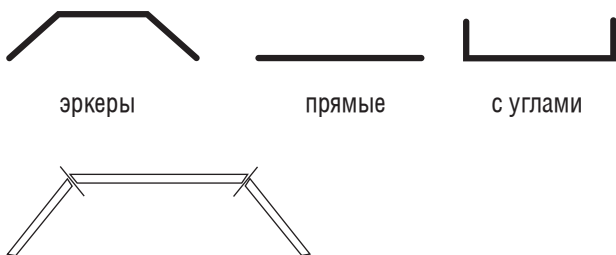

Описание

Карнизы серии «Испания» являются эксклюзивной коллекцией багетных карнизов с лепниной античных цветов. Планка карниза состоит из окантовочных профилей и центральной вставки с орнаментом (см. рисунок). Центральная часть выполнена из деревянной планки, на которой отлит из полимерных материалов орнамент. Окраска орнамента производится вручную.

Способы крепления

К стене, на фанерной раме

К стене, на шине

К потолку, на фанерной раме

К потолку, на шине

Возможные формы

Если боковые стороны эркера больше 1,5 м, то изделие изготавливается в разобранном виде. Для сборки эркера возможны услуги монтажников фирмы.

Цвета

Окантовочные профили:

орех 19
золотистый 39
радика митро 49
пьюмо магано 50

Центральная вставка:

античное золото 12
античная бронза 35
античное серебро 36
античный коричневый 37