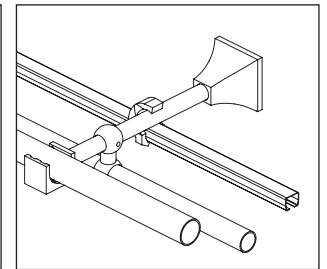

Трубы и наконечники сделаны из латуни, кронштейны — из сплава металла. Все комплектующие покрыты защитным слоем лака.

Диаметр трубы	<b>D25, D20, 30×15 мм</b>
Предназначены	для средних, легких штор
Количество рядов	1, 2, 3
Материал	кристалл, латунь, металл
Отлет от стены	1-рядный — 19,5 см
Максимальная длина трубы между кронштейнами	180 см (для легких штор)
Соединительный элемент	прямой

## Способ заказа карниза

Карниз заказывается как набор элементов

Труба с указанием размера	шт×на цену (ближайшего большего размера)
Наконечники	шт×на цену
Кронштейны	шт×на цену
Кольца	шт×на цену
Крючки	шт×на цену
Соединительный элемент	шт×на цену

**Внимание!** Наконечники в каталоге могут комплектоваться к круглой трубе D25 мм или к прямоугольной трубе 30×15 мм.

При заказе обращайте внимание на информацию к каждому наконечнику.

## Варианты крепления линий

Однорядный D25 мм

Двухрядный D25, D20 мм

Двухрядный 30×15 мм,  
U-шина

Трехрядный D25, D20 мм,  
U-шина