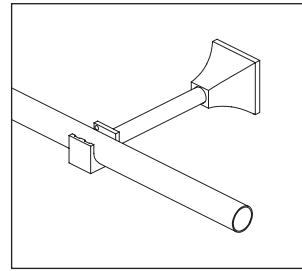

Трубы и наконечники сделаны из латуни, кронштейны — из сплава металла. Все комплектующие покрыты защитным слоем лака.

Диаметр трубы	<b>D25, D20, 30×15 мм</b>
Предназначены	для средних, легких штор
Количество рядов	1, 2, 3
Материал	кристалл, латунь, металл
Отлет от стены	1-рядный — 19,5 см
Максимальная длина трубы между кронштейнами	180 см (для легких штор)
Соединительный элемент	прямой

## Способ заказа карниза

Карниз заказывается как набор элементов

Труба с указанием размера	шт×на цену (ближайшего большего размера)
Наконечники	шт×на цену
Кронштейны	шт×на цену
Кольца	шт×на цену
Крючки	шт×на цену
Соединительный элемент	шт×на цену

**Внимание!** Наконечники в каталоге могут комплектоваться к круглой трубе D25 мм или к прямоугольной трубе 30×15 мм.

При заказе обращайте внимание на информацию к каждому наконечнику.

## Варианты крепления линий

Однорядный D25 мм

Двухрядный D25, D20 мм

Двухрядный 30×15 мм,  
U-шина

Трехрядный D25, D20 мм,  
U-шина