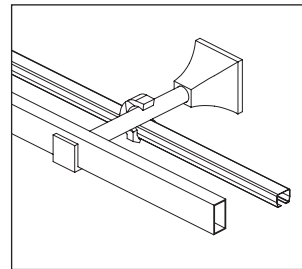

Трубы и наконечники сделаны из латуни, кронштейны — из сплава металла. Все комплектующие покрыты защитным слоем лака.

Диаметр трубы	<b>D25, D20, 30×15 мм</b>
Предназначены	для средних, легких штор
Количество рядов	1, 2, 3
Материал	кристалл, латунь, металл
Отлет от стены	1-рядный — 19,5 см
Максимальная длина трубы между кронштейнами	180 см (для легких штор)
Соединительный элемент	прямой

## Способ заказа карниза

Карниз заказывается как набор элементов

Труба с указанием размера	шт×на цену (ближайшего большего размера)
Наконечники	шт×на цену
Кронштейны	шт×на цену
Кольца	шт×на цену
Крючки	шт×на цену
Соединительный элемент	шт×на цену

**Внимание!** Наконечники в каталоге могут комплектоваться к круглой трубе D25 мм или к прямоугольной трубе 30×15 мм.

При заказе обращайте внимание на информацию к каждому наконечнику.

## Варианты крепления линий

Однорядный D25 мм

Двухрядный D25, D20 мм

Двухрядный 30×15 мм,  
U-шина

Трехрядный D25, D20 мм,  
U-шина