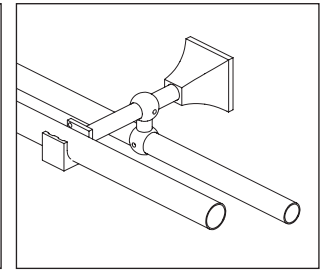

Трубы и наконечники сделаны из латуни, кронштейны — из сплава металла. Все комплектующие покрыты защитным слоем лака.

Диаметр трубы	<b>D25, D20, 30×15 мм</b>
Предназначены	для средних, легких штор
Количество рядов	1, 2, 3
Материал	кристалл, латунь, металл
Отлет от стены	1-рядный — 19,5 см
Максимальная длина трубы между кронштейнами	180 см (для легких штор)
Соединительный элемент	прямой

## Способ заказа карниза

Карниз заказывается как набор элементов

Труба с указанием размера	шт×на цену (ближайшего большего размера)
Наконечники	шт×на цену
Кронштейны	шт×на цену
Кольца	шт×на цену
Крючки	шт×на цену
Соединительный элемент	шт×на цену

**Внимание!** Наконечники в каталоге могут комплектоваться к круглой трубе D25 мм или к прямоугольной трубе 30×15 мм.

При заказе обращайте внимание на информацию к каждому наконечнику.

## Варианты крепления линий

Однорядный D25 мм

Двухрядный D25, D20 мм

Двухрядный 30×15 мм,  
U-шина

Трехрядный D25, D20 мм,  
U-шина