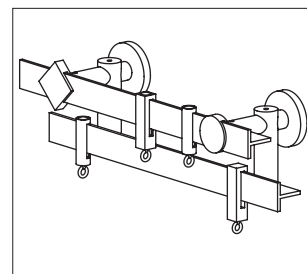

Для увеличения отлета используются удлинители кронштейна длиной 8 см.

Размер профиля	25×25 мм 15×15 мм
Предназначены	для штор легкой и средней тяжести
Количество рядов	1, 2
Материал	алюминий
Отлет от стены	8 см
Максимальная длина между кронштейнами	Хай-Энд 15 — 100 см Хай-Энд 25 — 150 см (для легких штор)

Способ заказа карниза

Карниз заказывается как набор элементов

Профиль с указанием размера м×на цену

Кронштейны шт×на цену

Глайдер с крючком шт×на цену

Стопор с крючком шт×на цену

Варианты крепления линий

Однорядный