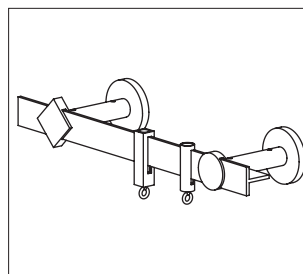

Для увеличения отлета используются удлинители кронштейна длиной 8 см.

Размер профиля	25×25 мм 15×15 мм
Предназначены	для штор легкой и средней тяжести
Количество рядов	1, 2
Материал	алюминий
Отлет от стены	8 см
Максимальная длина между кронштейнами	Хай-Энд 15 — 100 см Хай-Энд 25 — 150 см (для легких штор)

Способ заказа карниза

Карниз заказывается как набор элементов

Профиль с указанием размера м×на цену

Кронштейны шт×на цену

Глайдер с крючком шт×на цену

Стопор с крючком шт×на цену

Варианты крепления линий

Однорядный