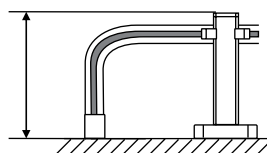

Способ крепления

К потолку

К стене

Варианты крепления линий

Однорядный D20 мм

Двухрядный D16 мм

Способы горизонтального гнущия

↑ — направление взгляда

Радиус гнущия — 10 см Мин. радиус дуги — 50 см

Мин. отлет — 14 см (с учетом наконечников)

Комплектация кронштейна

Кронштейн в сборе (арт. 914222**)

Наконечник «Кнопка» как торцевое крепление