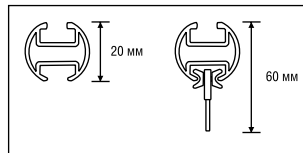

Импрессионе

Декоративные профильные карнизы линии Эксклюзив

Описание

Карнизы «Импрессионе» являются эксклюзивной коллекцией авангардного направления. Максимальная длина профиля — 6 м.

Диаметр профиля	D20/D16 мм
Предназначены	для тяжелых, средних, легких штор
Количество рядов	1, 2
Материал	алюминий, пластик
Максимальная длина между кронштейнами	180 см для D20 мм 160 см для D16 мм (для легких штор)
Соединительный элемент	прямой

Способ заказа карниза

Карниз заказывается как набор элементов

Профиль с указанием размера	м×на цену
Наконечники	комплект×на цену
Кронштейны	шт×на цену
Кольца	шт×на цену
Крючки	шт×на цену
Соединительный элемент	шт×на цену
Удлинитель	шт×на цену

Способ крепления

К потолку

К стене

Варианты крепления линий

Однорядный D20 мм

Двухрядный D16 мм

Способы горизонтального гнущия

↑ — направление взгляда

Радиус гнущия — 10 см Мин. радиус дуги — 50 см

Мин. отлет — 14 см (с учетом наконечников)

Комплектация кронштейна

Кронштейн в сборе (арт. 914222**)

Наконечник «Кнопка» как торцевое крепление