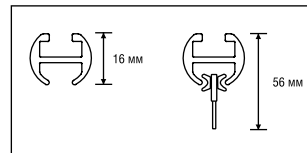

Импрессионе

Декоративные профильные карнизы линии Эксклюзив

Описание

Карнизы «Импрессионе» являются эксклюзивной коллекцией авангардного направления. Максимальная длина профиля — 6 м.

Диаметр профиля	D20/D16 мм
Предназначены	для тяжелых, средних, легких штор
Количество рядов	1, 2
Материал	алюминий, пластик
Максимальная длина между кронштейнами	180 см для D20 мм 160 см для D16 мм (для легких штор)
Соединительный элемент	прямой

Способ заказа карниза

Карниз заказывается как набор элементов

Профиль с указанием размера	м×на цену
Наконечники	комплект×на цену
Кронштейны	шт×на цену
Кольца	шт×на цену
Крючки	шт×на цену
Соединительный элемент	шт×на цену
Удлинитель	шт×на цену

Способ крепления

К потолку

К стене

Варианты крепления линий

Однорядный D20 мм

Двухрядный D16 мм

Способы горизонтального гнущия

↑ — направление взгляда

Радиус гнущия — 10 см Мин. радиус дуги — 50 см

Мин. отлет — 14 см (с учетом наконечников)

Комплектация кронштейна

Кронштейн в сборе (арт. 914222**)

Наконечник «Кнопка» как торцевое крепление