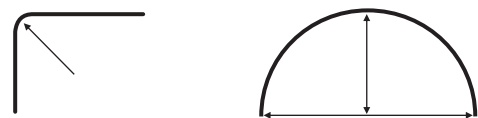

Технические характеристики

Максимальная длина — 6 м

Возможность стыка

Предназначены для легких и средних штор

Ручное управление (поводок)

Эркерное гнутье

Минимальный отлет от стены — 10 см

Стандартное расстояние между линиями — 5 см

Минимальное расстояние между линиями — 3 см

Потолочное крепление

Стеновое крепление

Весовые характеристики

(кг)

Способы крепления

К потолку

К стене, 4 см, 6 см

К стене, на кронштейн

❗ Оптимально рекомендуемое расстояние — 70—80 см.

Способы горизонтального гнутья

Радиус гнутья — 10 см Мин. радиус дуги — 50 см

Монтаж к подвесным потолкам

Способ крепления угла

Необходимо заказывать дополнительный замок крепления