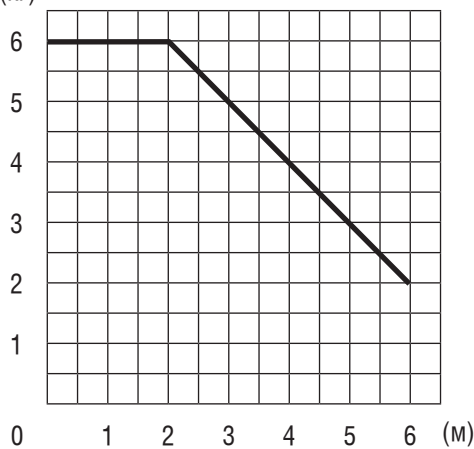

Технические характеристики

Максимальная длина — 6 м

Возможность стыка

Предназначены для легких и средних штор

Ручное управление (поводок)

Эркерное гнутье

Минимальный отлет от стены — 10 см

Стандартное расстояние между линиями — 5 см

Минимальное расстояние между линиями — 3 см

Потолочное крепление

Стеновое крепление

Весовые характеристики

(кг)

Способы крепления

К потолку

К стене, 4 см, 6 см