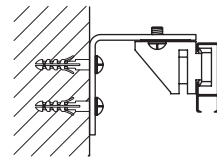

Технические характеристики

Максимальная длина — 6 м

Возможность стыка

Предназначены для легких и средних штор

Ручное управление (поводок)

Эркерное гнутье

Минимальный отлет от стены — 10 см

Стандартное расстояние между линиями — 5 см

Минимальное расстояние между линиями — 3 см

Потолочное крепление

Стеновое крепление

Весовые характеристики

(кг)

Способы крепления

К потолку

К стене, 4 см, 6 см

К стене, на кронштейн

❗ Оптимально рекомендуемое расстояние — 70—80 см.

Способы горизонтального гнутья

Радиус гнутья — 10 см Мин. радиус дуги — 50 см

Монтаж к подвесным потолкам

Способ крепления угла

Необходимо заказывать дополнительный замок крепления