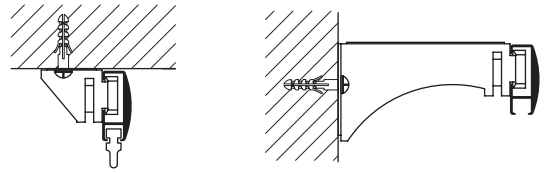

Технические характеристики

Максимальная длина — 6 м

Возможность стыка

Предназначены для легких и средних штор

Ручное управление (поводок)

Эркерное гнутье

Минимальный отлет от стены — 10 см

Стандартное расстояние между линиями — 5 см

Минимальное расстояние между линиями — 3 см

Потолочное крепление

Стеновое крепление

Весовые характеристики

(кг)

Способы крепления

К потолку

К стене, 4 см, 6 см

К стене, на кронштейн

❗ Оптимально рекомендуемое расстояние — 70—80 см.

Способы горизонтального гнутья

Радиус гнутья — 10 см Мин. радиус дуги — 50 см

Монтаж к подвесным потолкам

Способ крепления угла

Необходимо заказывать дополнительный замок крепления