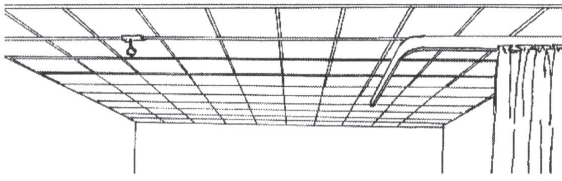

Технические характеристики

Максимальная длина — 6 м

Возможность стыка

Предназначены для легких и средних штор

Ручное управление (поводок)

Эркерное гнутье

Минимальный отлет от стены — 10 см

Стандартное расстояние между линиями — 5 см

К стене, на кронштейн

❗ Оптимально рекомендуемое расстояние — 70—80 см.

Способы горизонтального гнутья

Радиус гнутья — 10 см Мин. радиус дуги — 50 см

Монтаж к подвесным потолкам

Способ крепления угла

Необходимо заказывать дополнительный замок крепления

К стене

К потолку

Для максимальных весовых нагрузок при креплении к стене применять крепление арт. 110075

Прикрытие для стыка профиля арт. 2095**