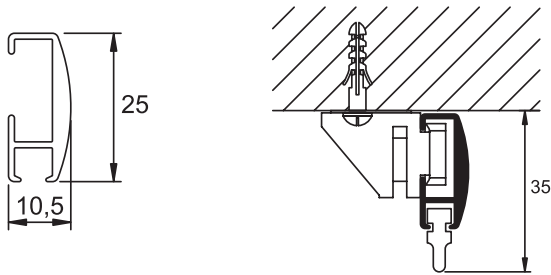

Описание

Декоративный алюминиевый профиль СТ-2005. Идеален для производства всевозможных гнутых форм. Профиль и комплектующие окрашены в следующие цвета: белый, матовое серебро, матовое золото.

Крепление к стене осуществляется с помощью кронштейнов окрашенных под цвет профиля.

Технические характеристики

Максимальная длина — 6 м

Возможность стыка

Предназначены для легких и средних штор

Ручное управление (поводок)

Эркерное гнутье

Минимальный отлет от стены — 10 см

Стандартное расстояние между линиями — 5 см

Минимальное расстояние между линиями — 3 см

Потолочное крепление

Стеновое крепление

Весовые характеристики

(кг)

Способы крепления

К потолку

К стене, 4 см, 6 см

К стене, на кронштейн

❗ Оптимально рекомендуемое расстояние — 70—80 см.

Способы горизонтального гнутья

Радиус гнутья — 10 см Мин. радиус дуги — 50 см

Монтаж к подвесным потолкам

Способ крепления угла

Необходимо заказывать дополнительный замок крепления