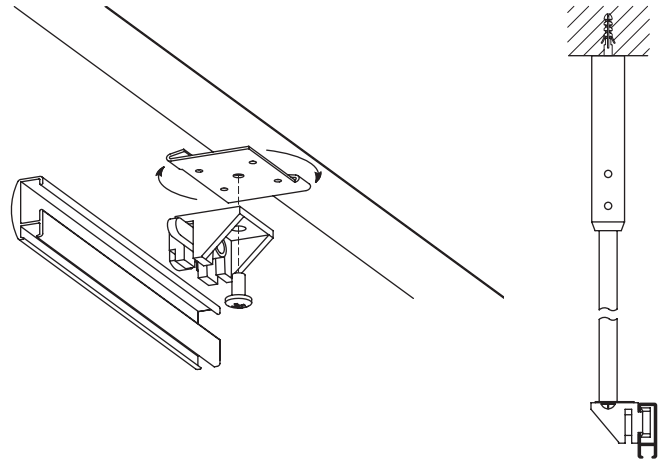

Технические характеристики

Максимальная длина — 6 м

Возможность стыка

Предназначены для легких и средних штор

Ручное управление (поводок)

Эркерное гнутье

Минимальный отлет от стены — 10 см

Стандартное расстояние между линиями — 5 см

Минимальное расстояние между линиями — 3 см

Потолочное крепление

Стеновое крепление

Весовые характеристики

(кг)

Способы крепления

К потолку

К стене, 4 см, 6 см

К стене, на кронштейн

❗ Оптимально рекомендуемое расстояние — 70—80 см.

Способы горизонтального гнутья

Радиус гнутья — 10 см Мин. радиус дуги — 50 см

Монтаж к подвесным потолкам

Способ крепления угла

Необходимо заказывать дополнительный замок крепления

К стене

К потолку

Для максимальных весовых нагрузок при креплении к стене применять крепление арт. 110075

Прикрытие для стыка профиля арт. 2095**