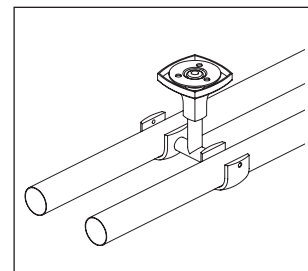

| | |
|---------------------------------------|---|
| Диаметр трубы | D25 мм, 20 мм |
| Предназначены | для легких, средних и тяжелых штор |
| Количество рядов | 1, 2, 3 |
| Материал | металл |
| Отлет от стены | однорядный — 20 см двухрядный — 14/20 см |
| Максимальная длина между кронштейнами | 2,0 м (для легких штор) |
| Соединительный элемент | прямой, шарнирный |

Варианты крепления линий

Однорядный D25 мм

Однорядный потолочный D25 мм

Двухрядный D25, D20 мм

Двухрядный потолочный D25 мм

Двухрядный D25 мм, U-шина

Трёхрядный D25, D20 мм, U-шина