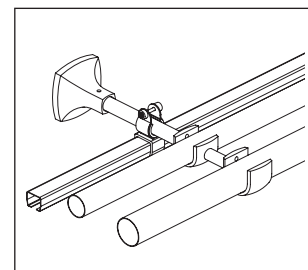

| | |
|---------------------------------------|---|
| Диаметр трубы | D25 мм, 20 мм |
| Предназначены | для легких, средних и тяжелых штор |
| Количество рядов | 1, 2, 3 |
| Материал | металл |
| Отлет от стены | однорядный — 20 см двухрядный — 14/20 см |
| Максимальная длина между кронштейнами | 2,0 м (для легких штор) |
| Соединительный элемент | прямой, шарнирный |

Способ заказа карниза

Карниз заказывается как набор элементов

| | |
|---------------------------|--|
| Труба с указанием размера | шт×на цену (ближайшего большего размера) |
| Наконечники | шт×на цену |
| Кронштейны | шт×на цену |
| Кольца | шт×на цену |
| Крючки | шт×на цену |
| Соединительный элемент | шт×на цену |

Варианты крепления линий

Однорядный D25 мм

Однорядный потолочный D25 мм

Двухрядный D25, D20 мм

Двухрядный потолочный D25 мм

Двухрядный D25 мм, U-шина

Трёхрядный D25, D20 мм, U-шина