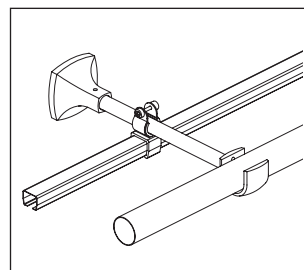

| | |
|---------------------------------------|---|
| Диаметр трубы | D25 мм, 20 мм |
| Предназначены | для легких, средних и тяжелых штор |
| Количество рядов | 1, 2, 3 |
| Материал | металл |
| Отлет от стены | однорядный — 20 см двухрядный — 14/20 см |
| Максимальная длина между кронштейнами | 2,0 м (для легких штор) |
| Соединительный элемент | прямой, шарнирный |

Способ заказа карниза

Карниз заказывается как набор элементов

| | |
|---------------------------|--|
| Труба с указанием размера | шт×на цену (ближайшего большего размера) |
| Наконечники | шт×на цену |
| Кронштейны | шт×на цену |
| Кольца | шт×на цену |
| Крючки | шт×на цену |
| Соединительный элемент | шт×на цену |

Варианты крепления линий

Однорядный D25 мм

Однорядный потолочный D25 мм

Двухрядный D25, D20 мм

Двухрядный потолочный D25 мм

Двухрядный D25 мм, U-шина

Трёхрядный D25, D20 мм, U-шина