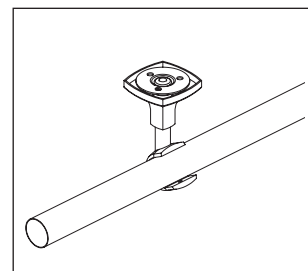

| | |
|---------------------------------------|---|
| Диаметр трубы | D25 мм, 20 мм |
| Предназначены | для легких, средних и тяжелых штор |
| Количество рядов | 1, 2, 3 |
| Материал | металл |
| Отлет от стены | однорядный — 20 см двухрядный — 14/20 см |
| Максимальная длина между кронштейнами | 2,0 м (для легких штор) |
| Соединительный элемент | прямой, шарнирный |

Способ заказа карниза

Карниз заказывается как набор элементов

| | |
|---------------------------|--|
| Труба с указанием размера | шт×на цену (ближайшего большего размера) |
| Наконечники | шт×на цену |
| Кронштейны | шт×на цену |
| Кольца | шт×на цену |
| Крючки | шт×на цену |
| Соединительный элемент | шт×на цену |

Варианты крепления линий

Однорядный D25 мм

Однорядный потолочный D25 мм

Двухрядный D25, D20 мм

Двухрядный потолочный D25 мм

Двухрядный D25 мм, U-шина

Трёхрядный D25, D20 мм, U-шина