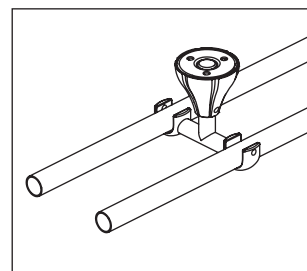

Диаметр трубы	D16 мм
Предназначены	для средних, легких штор
Количество рядов	1, 2, 3
Материал	металл, муранское стекло
Отлет от стены	однорядный — 18 см двухрядный — 12/18 см
Максимальная длина между кронштейнами	1,8 м (для легких штор)
Соединительный элемент	прямой, шарнирный

Способ заказа карниза

Карниз заказывается как набор элементов

Труба с указанием размера	шт×на цену (ближайшего большего размера)
Наконечники	шт×на цену
Кронштейны	шт×на цену
Кольца	шт×на цену
Крючки	шт×на цену
Соединительный элемент	шт×на цену

Варианты крепления линий

Однорядный

Двухрядный

Трехрядный

Потолочный однорядный

Потолочный двухрядный