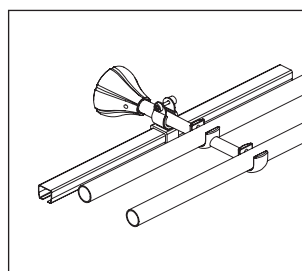

Диаметр трубы	D16 мм
Предназначены	для средних, легких штор
Количество рядов	1, 2, 3
Материал	металл, муранское стекло
Отлет от стены	однорядный — 18 см двухрядный — 12/18 см
Максимальная длина между кронштейнами	1,8 м (для легких штор)
Соединительный элемент	прямой, шарнирный

Способ заказа карниза

Карниз заказывается как набор элементов

Труба с указанием размера	шт×на цену (ближайшего большего размера)
Наконечники	шт×на цену
Кронштейны	шт×на цену
Кольца	шт×на цену
Крючки	шт×на цену
Соединительный элемент	шт×на цену

Варианты крепления линий

Однорядный

Двухрядный

Трехрядный

Потолочный однорядный

Потолочный двухрядный