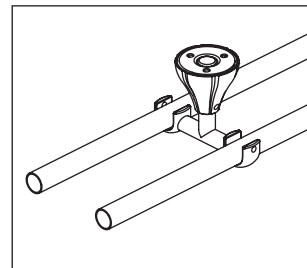

Диаметр трубы	D16 мм
Предназначены	для средних, легких штор
Количество рядов	1, 2, 3
Материал	металл
Отлет от стены	однорядный — 18 см двухрядный — 12/18 см
Максимальная длина между кронштейнами	1,8 м (для легких штор)
Соединительный элемент	прямой, шарнирный

## Способ заказа карниза

Карниз заказывается как набор элементов

Труба с указанием размера	шт×на цену (ближайшего большего размера)
Наконечники	пара×на цену
Кронштейны	шт×на цену
Кольца	шт×на цену
Крючки	шт×на цену
Соединительный элемент	шт×на цену

## Варианты крепления линий

Однорядный

Двухрядный

Трехрядный

Потолочный однорядный

Потолочный двухрядный