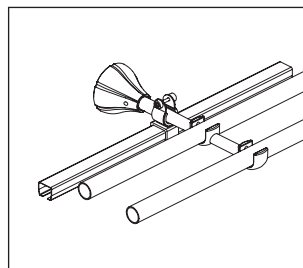

Диаметр трубы	D16 мм
Предназначены	для средних, легких штор
Количество рядов	1, 2, 3
Материал	металл
Отлет от стены	однорядный — 18 см двухрядный — 12/18 см
Максимальная длина между кронштейнами	1,8 м (для легких штор)
Соединительный элемент	прямой, шарнирный

## Способ заказа карниза

Карниз заказывается как набор элементов

Труба с указанием размера	шт×на цену (ближайшего большего размера)
Наконечники	пара×на цену
Кронштейны	шт×на цену
Кольца	шт×на цену
Крючки	шт×на цену
Соединительный элемент	шт×на цену

## Варианты крепления линий

Однорядный

Двухрядный

Трехрядный

Потолочный однорядный

Потолочный двухрядный